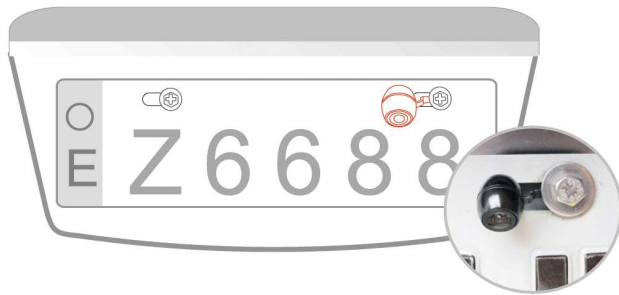

ウルトラミニカメラ取付説明書

78-W5X(1J)

取付例 A

(Surface Mount)

ナンバープレートのボルト等と共締めして取り付けします

取付例 B

(Flush Mount)

ドリルやホールソーを利用し、バンパー等へ17mmの穴を開け、カメラを装着します

仕様：

電源：DC 12V, 60mA
最低照度：0.6 Lux

画素：32万画素
ビューアングル：160度

CE FC E13 IP68 TAIWAN PATENT M285731 / M338940

注意事項：

- 車両の仕様や装備によっては本製品が取り付けできない場合がございます。
- 製品は仕様およびデザインを予告なく変更する場合があります。

基本的に自動車関連業者向け商品です。
取付・配線に専門知識と経験が必要です。
必ず技術力のある専門業者にご依頼いただきますようお願い致します。