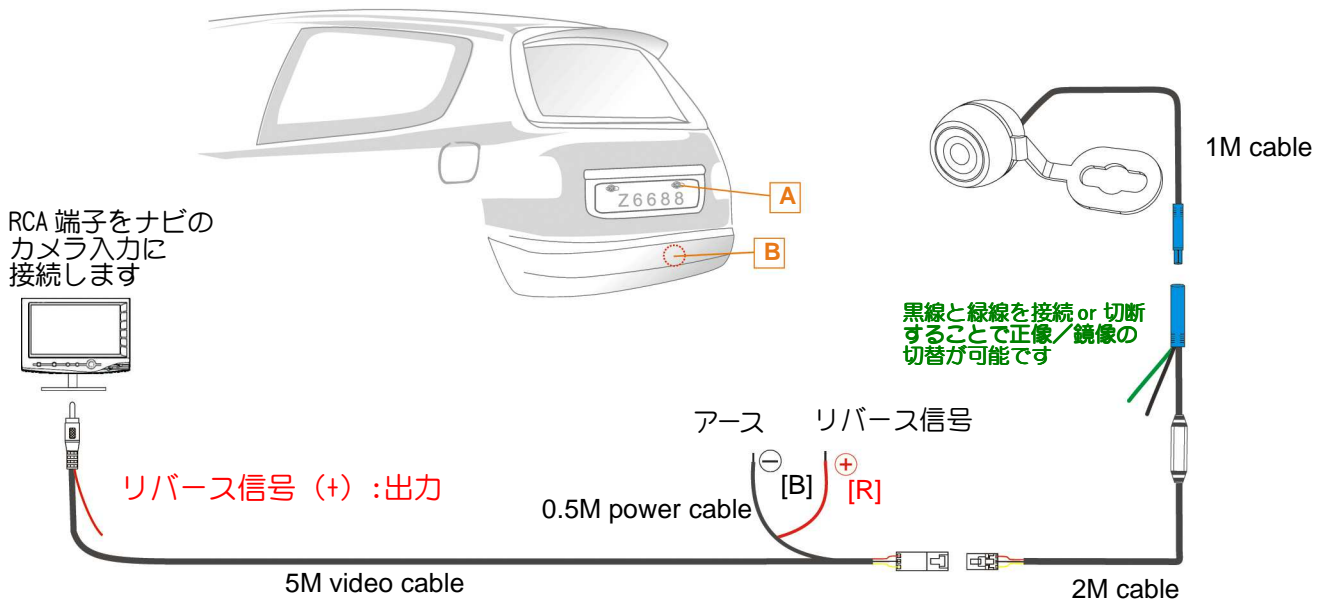

ウルトラミニカメラ取付説明書

78-W5X(1J)

取付例 A

(Surface Mount)

ナンバープレートのボルト等と共締めして取り付けします

取付例 B

(Flush Mount)

ドリルやホールソーを利用し、バンパー等へ17mmの穴を開け、カメラを装着します

仕様：

電源：DC 12V, 60mA
最低照度：0.6 Lux

画素：32万画素
ビューアングル：160度

CE FC E13 IP68 TAIWAN PATENT M285731 / M338940

注意事項：

- 車両の仕様や装備によっては本製品が取り付けできない場合がございます。
- 製品は仕様およびデザインを予告なく変更する場合があります。

基本的に自動車関連業者向け商品です。
取付・配線に専門知識と経験が必要です。
必ず技術力のある専門業者にご依頼いただきますようお願い致します。