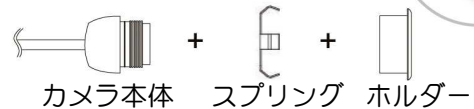

ウルトラミニカメラ取付説明書

78-W5X(1J)

取付例 A

(Surface Mount)

ナンバープレートのボルト等と共締めして取り付けします

取付例 B

(Flush Mount)

ドリルやホールソーを利用し、バンパー等へ17mmの穴を開け、カメラを装着します

仕様：

電源：DC 12V, 60mA
最低照度：0.6 Lux

画素：32万画素
ビューアングル：160度

CE FC E13 IP68 TAIWAN PATENT M285731 / M338940

注意事項：

- 車両の仕様や装備によっては本製品が取り付けできない場合がございます。
- 製品は仕様およびデザインを予告なく変更する場合があります。

基本的に自動車関連業者向け商品です。
取付・配線に専門知識と経験が必要です。
必ず技術力のある専門業者にご依頼いただきますようお願い致します。