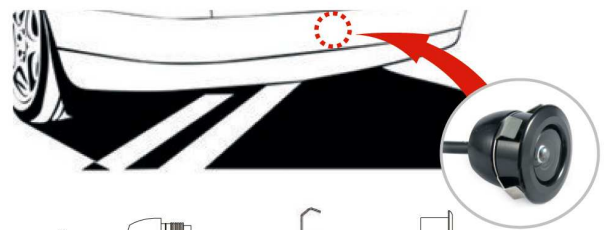

ウルトラミニカメラ取付説明書

78-W5X(1J)

取付例 A

(Surface Mount)

ナンバープレートのボルト等と共締めして取り付けします

取付例 B

(Flush Mount)

ドリルやホールソーを利用し、バンパー等へ17mmの穴を開け、カメラを装着します

仕様：

電源：DC 12V, 60mA
最低照度：0.6 Lux

画素：32万画素
ビューアングル：160度

CE FC E13 IP68 TAIWAN PATENT M285731 / M338940

注意事項：

- 車両の仕様や装備によっては本製品が取り付けできない場合がございます。
- 製品は仕様およびデザインを予告なく変更する場合があります。

基本的に自動車関連業者向け商品です。
取付・配線に専門知識と経験が必要です。
必ず技術力のある専門業者にご依頼いただきますようお願い致します。