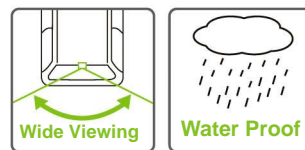

注意事項：

- 車両の仕様や装備によっては本製品が取り付けできない場合がございます。
- 製品は仕様およびデザインを予告なく変更する場合があります。

基本的に自動車関連業者向け商品です。
取付・配線に専門知識と経験が必要です。
必ず技術力のある専門業者にご依頼いただきますようお願い致します。